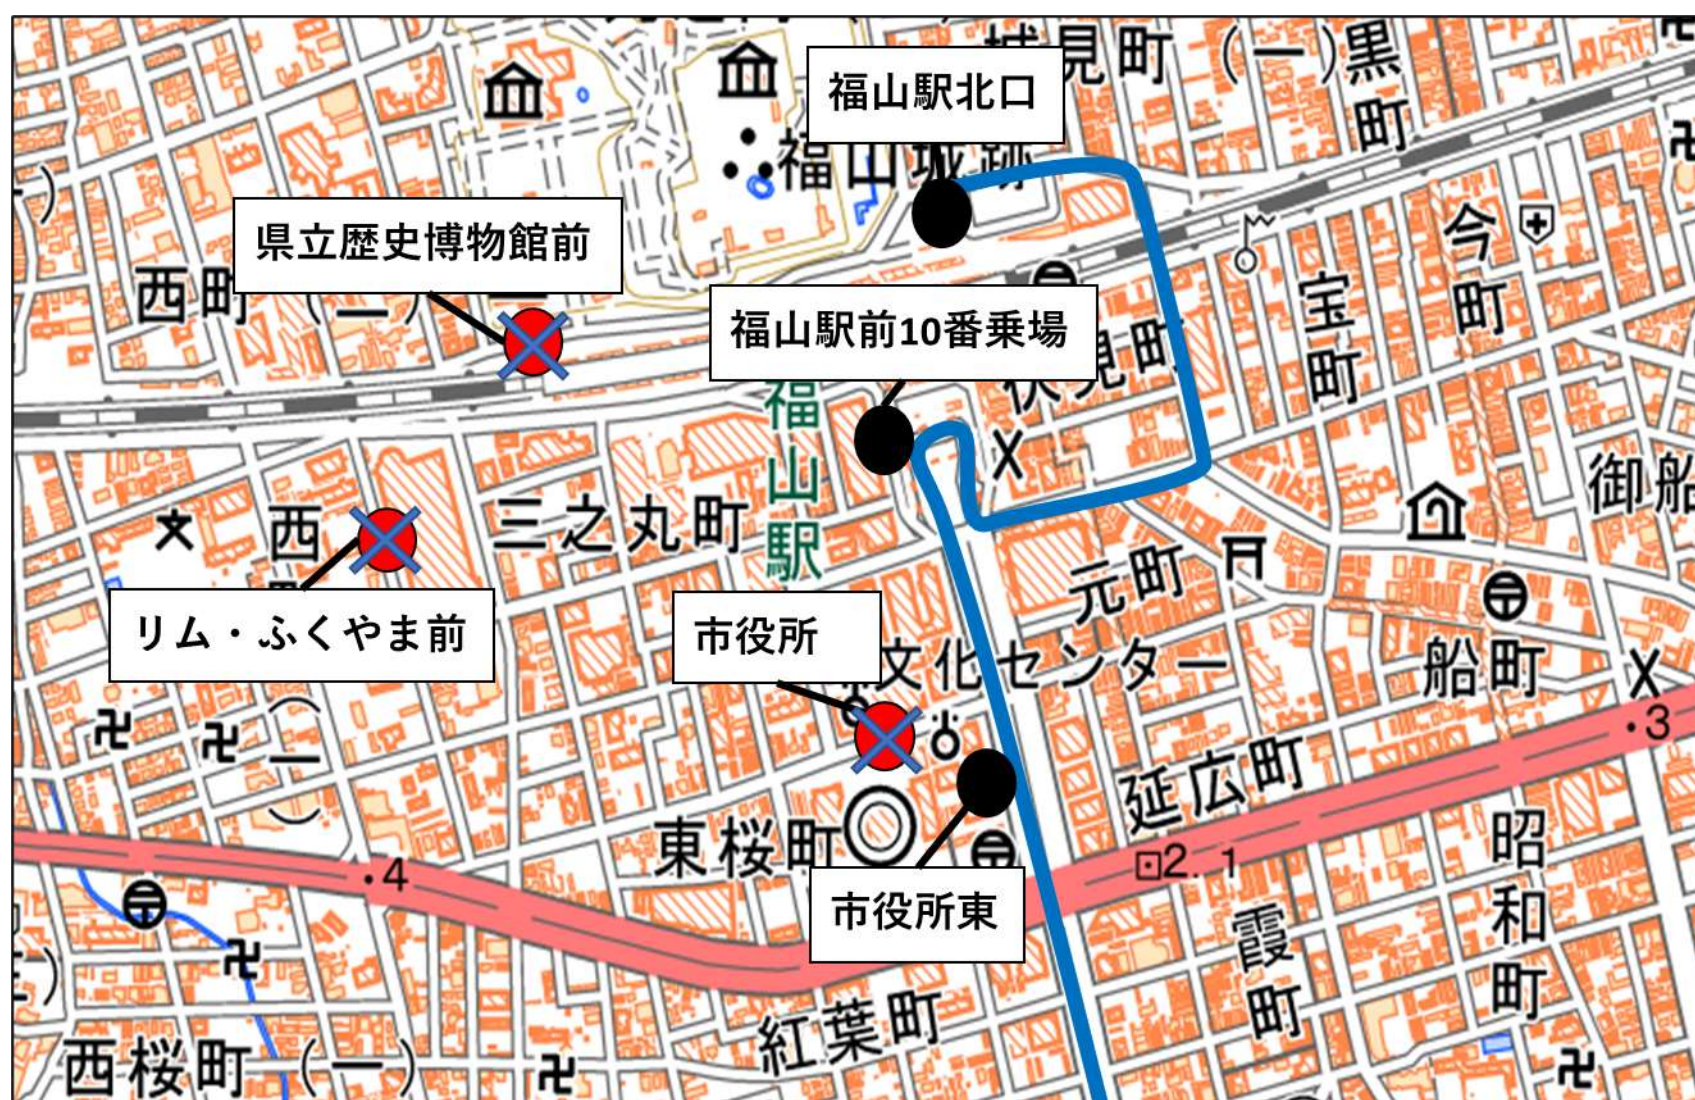

## 『福山ばら祭り』開催による迂回運行について

いつも、福山市中心部循環路線 まわローズをご利用頂きまして、誠にありがとうございます。

来る、2022年5月14日（土）～5月15日（日）の間、『福山ばら祭り』開催により終日、下記の通り迂回運行を致します。

市役所北（停）、リム・ふくやま前（停）、県立歴史博物館前（停）では、乗降不可となりますので、ご注意ください。

ご迷惑をお掛けしますが、お間違いのないようお願い申し上げます。

## 「福山ばら祭」に伴う迂回運行経路図

2022年5月  
まわローズ運行会社  
中国バス  
鞆鉄バス  
井笠バスC