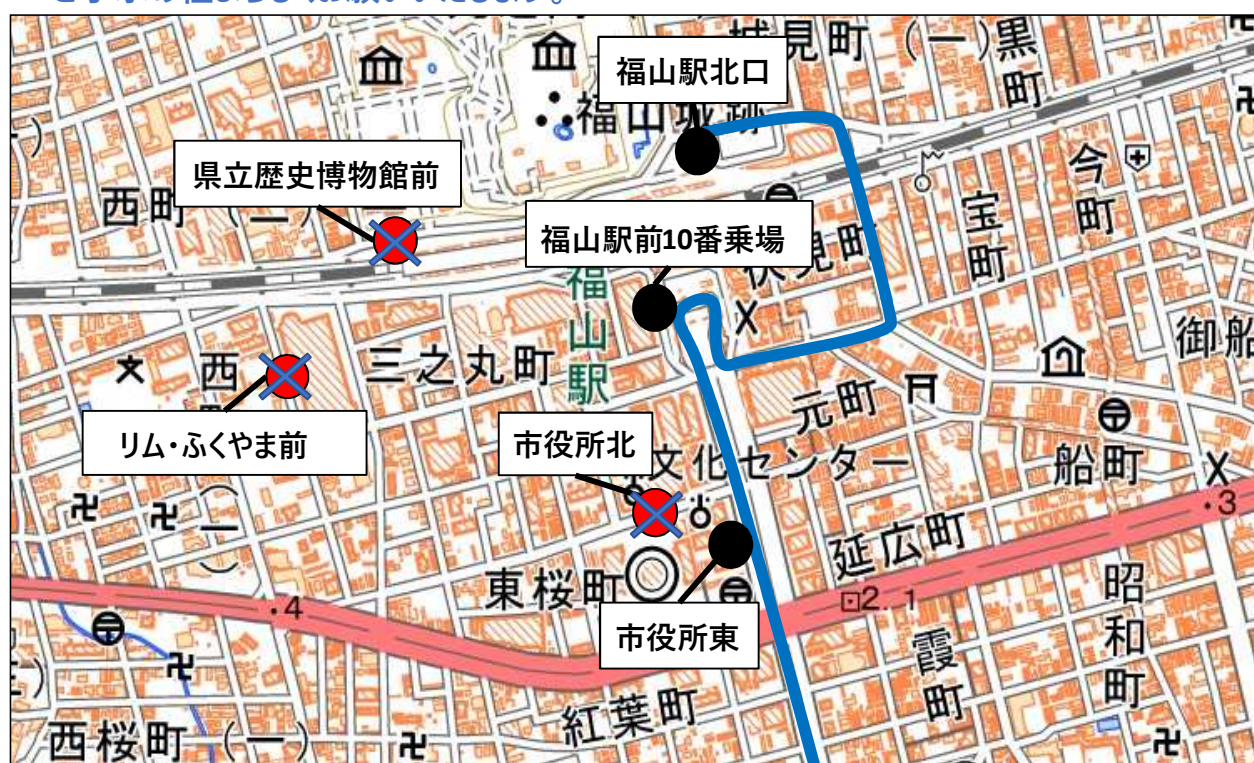

まわローズ一部迂回運行のお知らせ

いつもまわローズをご利用いただきありがとうございます。

さて、工事による通行止めのため、

5月25日(水)～7月13日(水)の間下記の通り一部迂回運行を行います。

福山駅出発後は、迂回しそのまま福山駅北口に向かいます。

**市役所北（停）、リム・ふくやま前（停）、県立歴史博物館前（停）は
通りませんのでご注意ください。**

その他の停留所につきましては通常通り乗降可能です。

ご利用のお客様にはご迷惑をお掛け致しますが、ご理解のほどよろしくお願いいたします。

※雨天の場合は、工事日程が順延となり迂回期間が延長となります。

ご了承の程よろしくお願いいたします。

工事請負業者：(株)藤原建工

TEL:084-943-2790

まわローズ共同運行会社