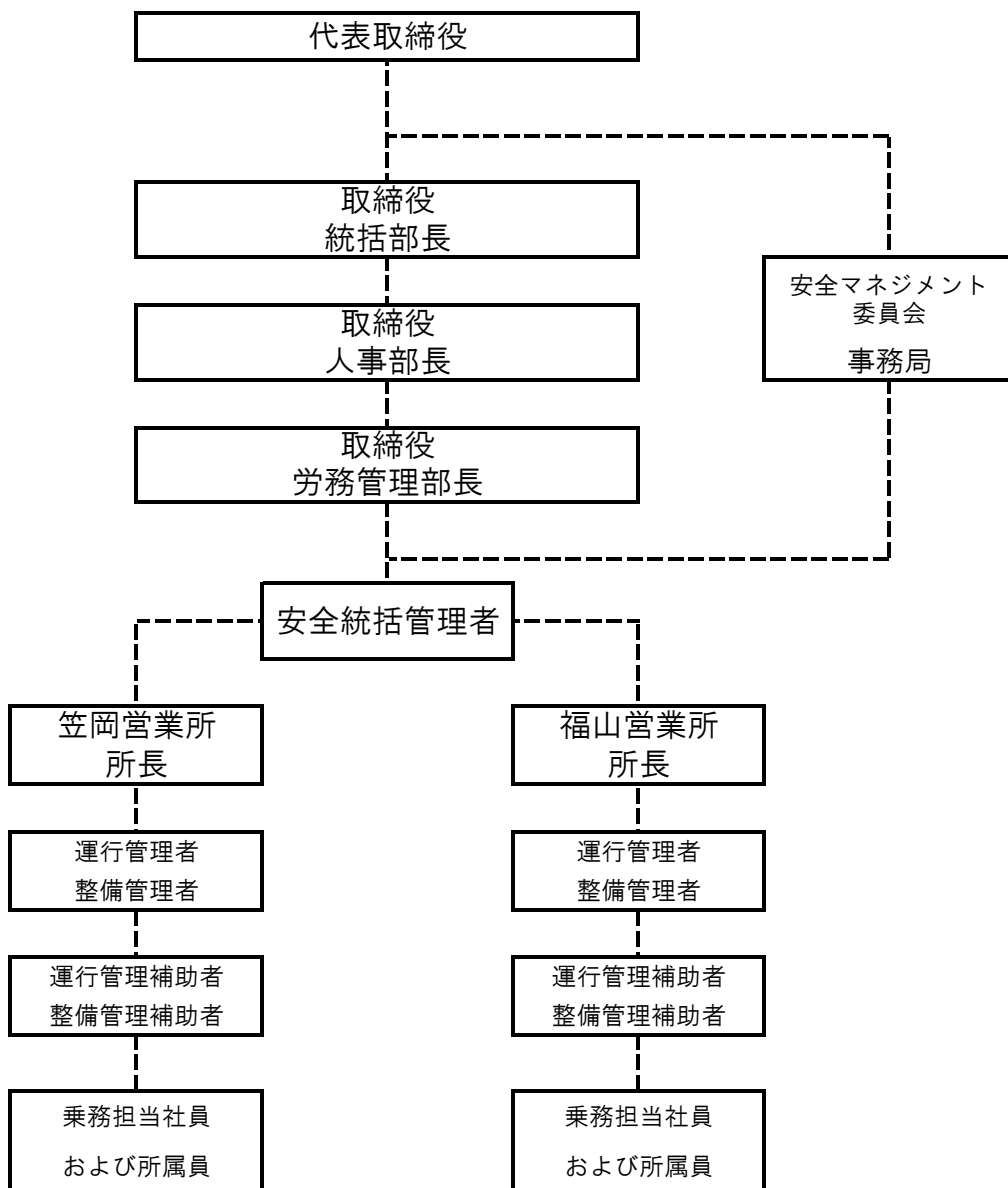

安全管理体制図

2022年4月1日現在

笠岡営業所	0865-67-2213	(株式会社中国バス内)	
井原車庫	080-2934-1633	本社 運輸部	084-953-5391
矢掛車庫	080-6309-7327	本社 観光課	084-953-2566
福山営業所	084-953-2566	整備工場	084-953-0353