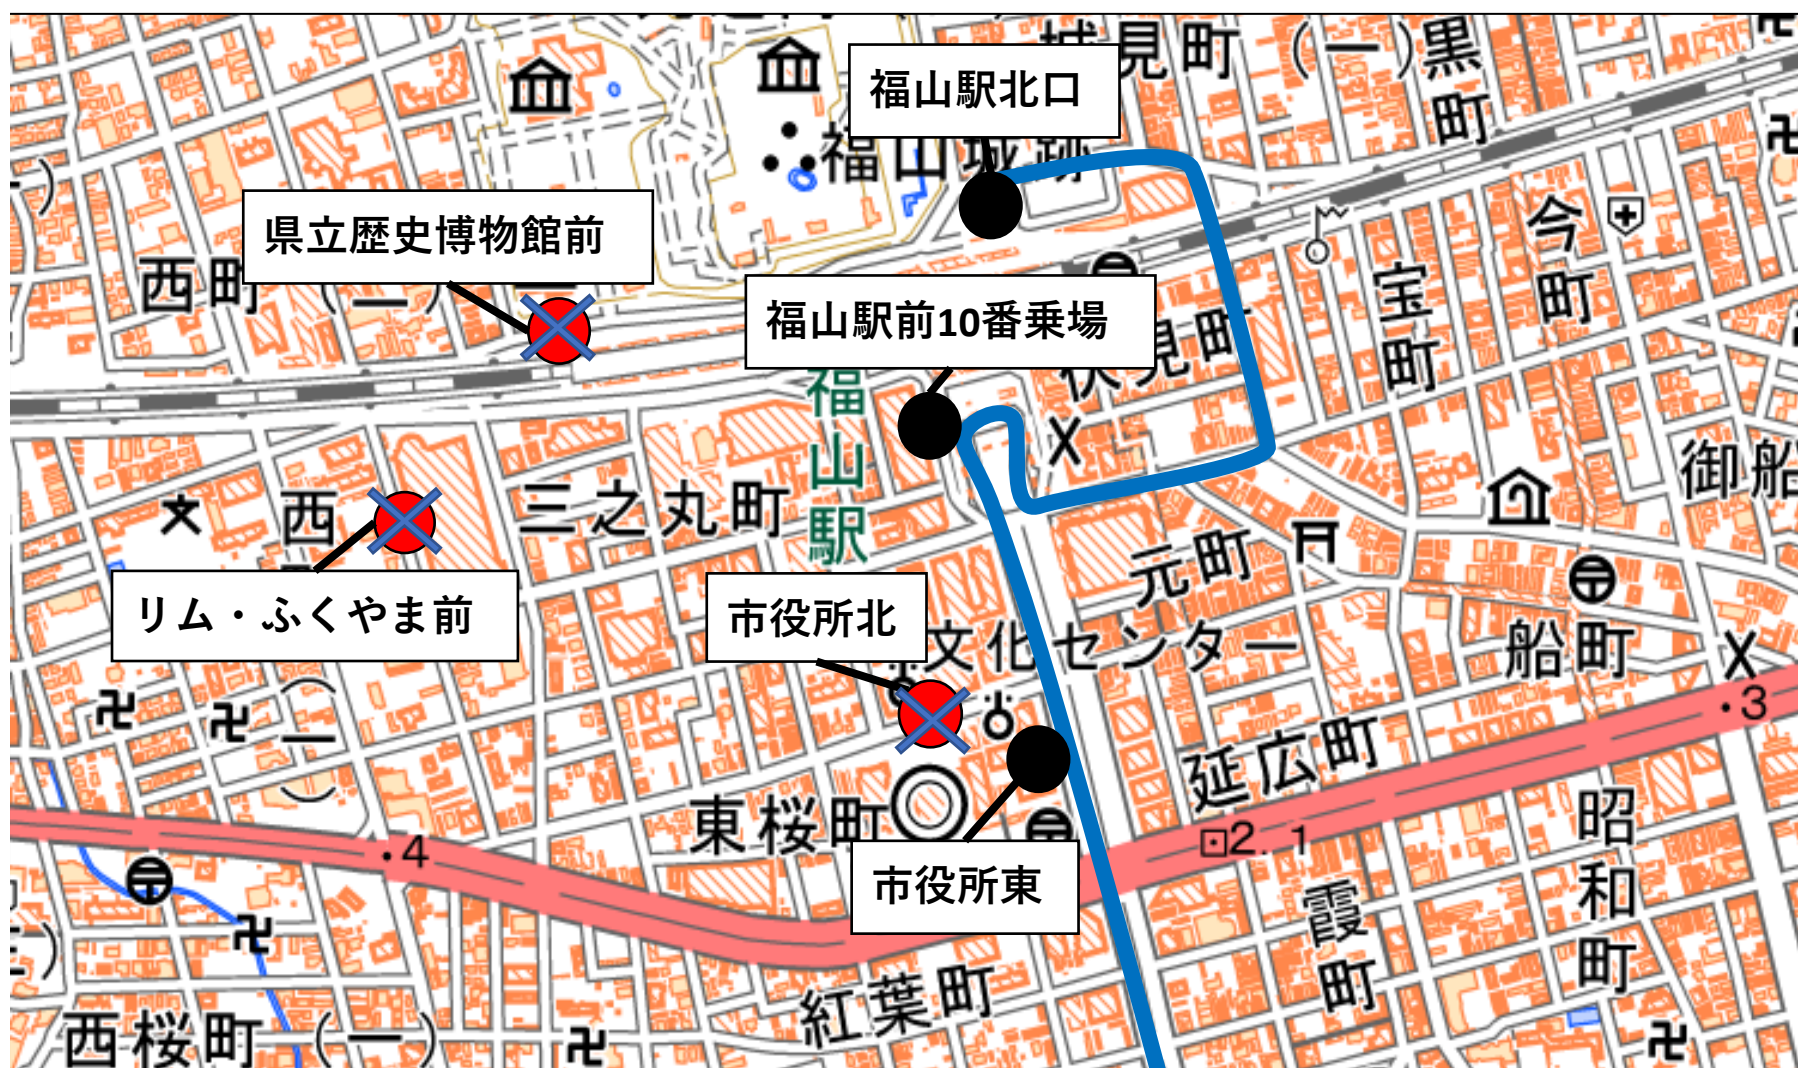

まわローズ一部迂回運行のお知らせ

いつもまわローズをご利用いただきありがとうございます。

さて、イベントによる交通規制のため、

1月31日(火曜日)は12時10分福山駅北口発の便より

下記の通り一部迂回運行を行います。

福山駅出発後は迂回しそのまま福山駅北口に向かいます。

市役所北（停）、リム・ふくやま前（停）、県立歴史博物館前（停）は
通りませんのでご注意ください。

ご利用のお客様にはご迷惑をお掛け致しますが、

ご理解のほどよろしくお願いいたします。

まわローズ共同運行会社