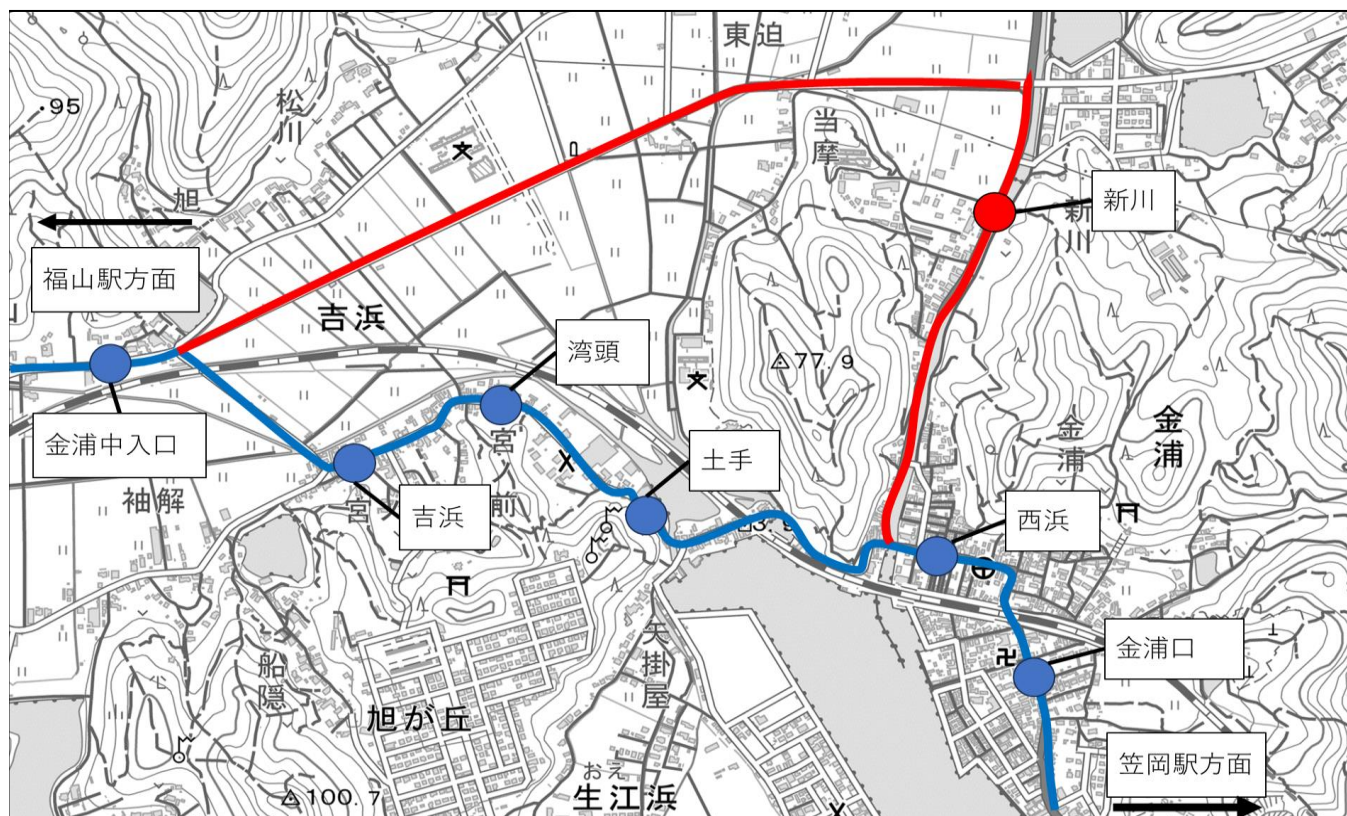

ダイヤ改正のお知らせ

平素より、井笠バスカンパニーをご利用いただきありがとうございます。

2024年6月3日(月)に笠岡～福山線にて、ダイヤ改正を行います。

赤字の部分は時刻、経路が下記の通り変更となります。

ご理解のほどお願い申し上げます。

2024年6月3日からの時刻表（赤字の時刻が変更となります）

◎福山～笠岡線										
平日（月曜～金曜）運行										
笠岡発										
笠岡駅前 ③番のりば	笠岡市民 病院	新川	吉浜	篠坂	坪生	浦上	培遠 中学校	広尾	奈良津	福山駅前 着
8:10	8:14	8:19	—	8:36	8:38	8:44	8:50	8:55	9:01	9:14
11:25	11:29	—	11:37	11:48	11:50	11:55	12:01	12:05	12:11	12:22
15:10	15:14	—	15:22	15:34	15:36	15:40	15:46	15:50	15:57	16:08
16:10	16:14	—	16:22	16:34	16:36	16:40	16:46	16:50	16:57	17:08
福山発										
福山駅前 ②番のりば	奈良津	広尾	培遠 中学校	浦上	坪生	篠坂	吉浜	新川	笠岡市民 病院	笠岡駅前 着
9:35	9:42	9:47	9:53	9:56	10:01	10:05	10:11	—	10:20	10:27
11:10	11:17	11:22	11:29	11:33	11:37	11:42	11:48	—	11:56	12:03
16:50	16:57	17:02	17:08	17:12	17:16	17:21	—	17:27	17:36	17:43
17:30	17:37	17:42	17:48	17:52	17:56	18:01	18:07	—	18:16	18:23

地図(赤色の線が赤字の時刻に通るルートです)

2024年5月

株式会社井笠バスカンパニー

笠岡営業所 TEL : 0865-67-2213