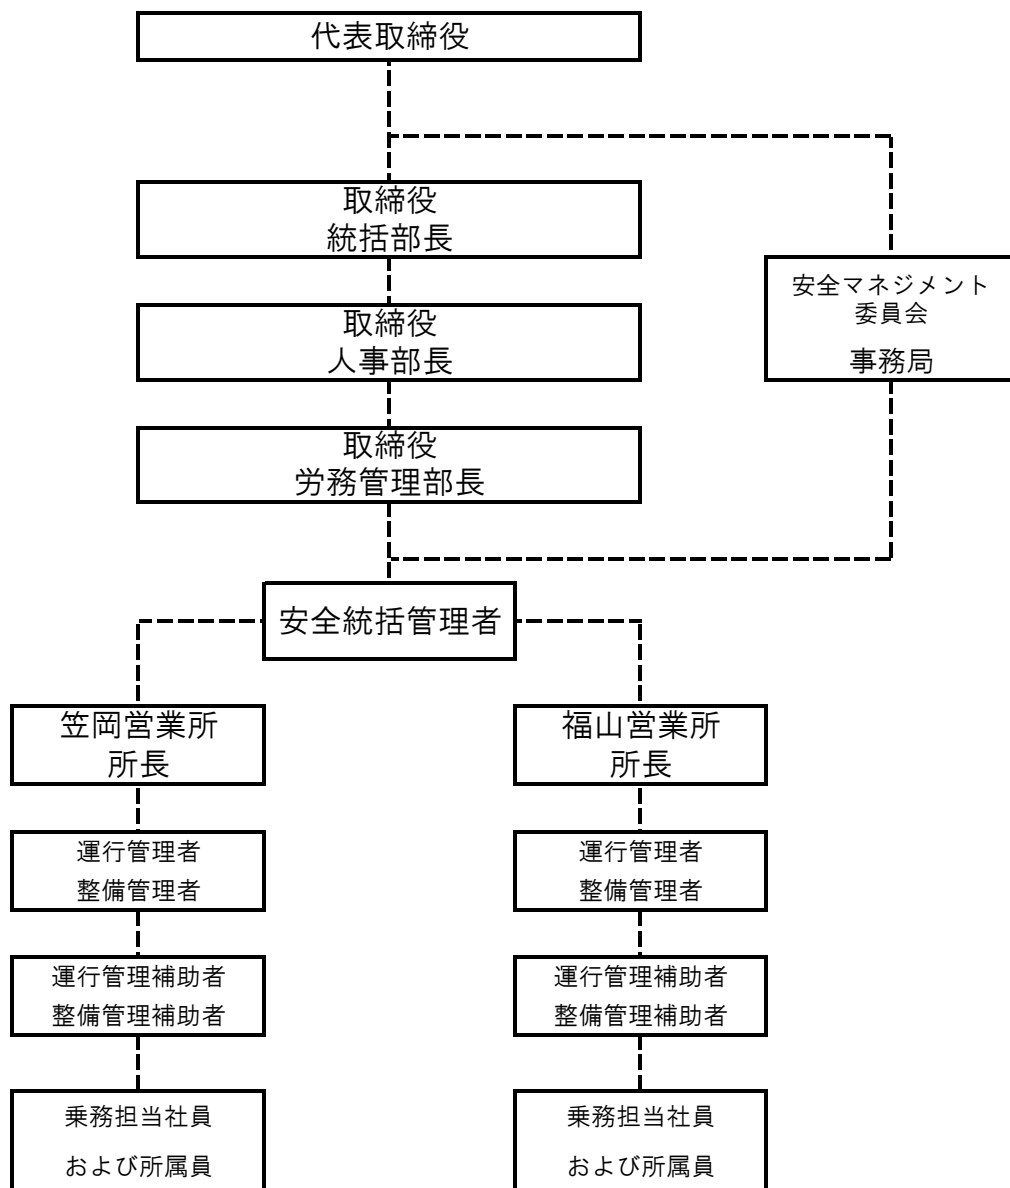

# 安全管理体制図

2021年7月7日現在

笠岡営業所	0865-67-2213	(株式会社中国バス内)	
井原車庫		本社 運輸部	084-953-5391
矢掛車庫		本社 観光課	084-953-2566
福山営業所	084-953-2566	整備工場	084-953-0353